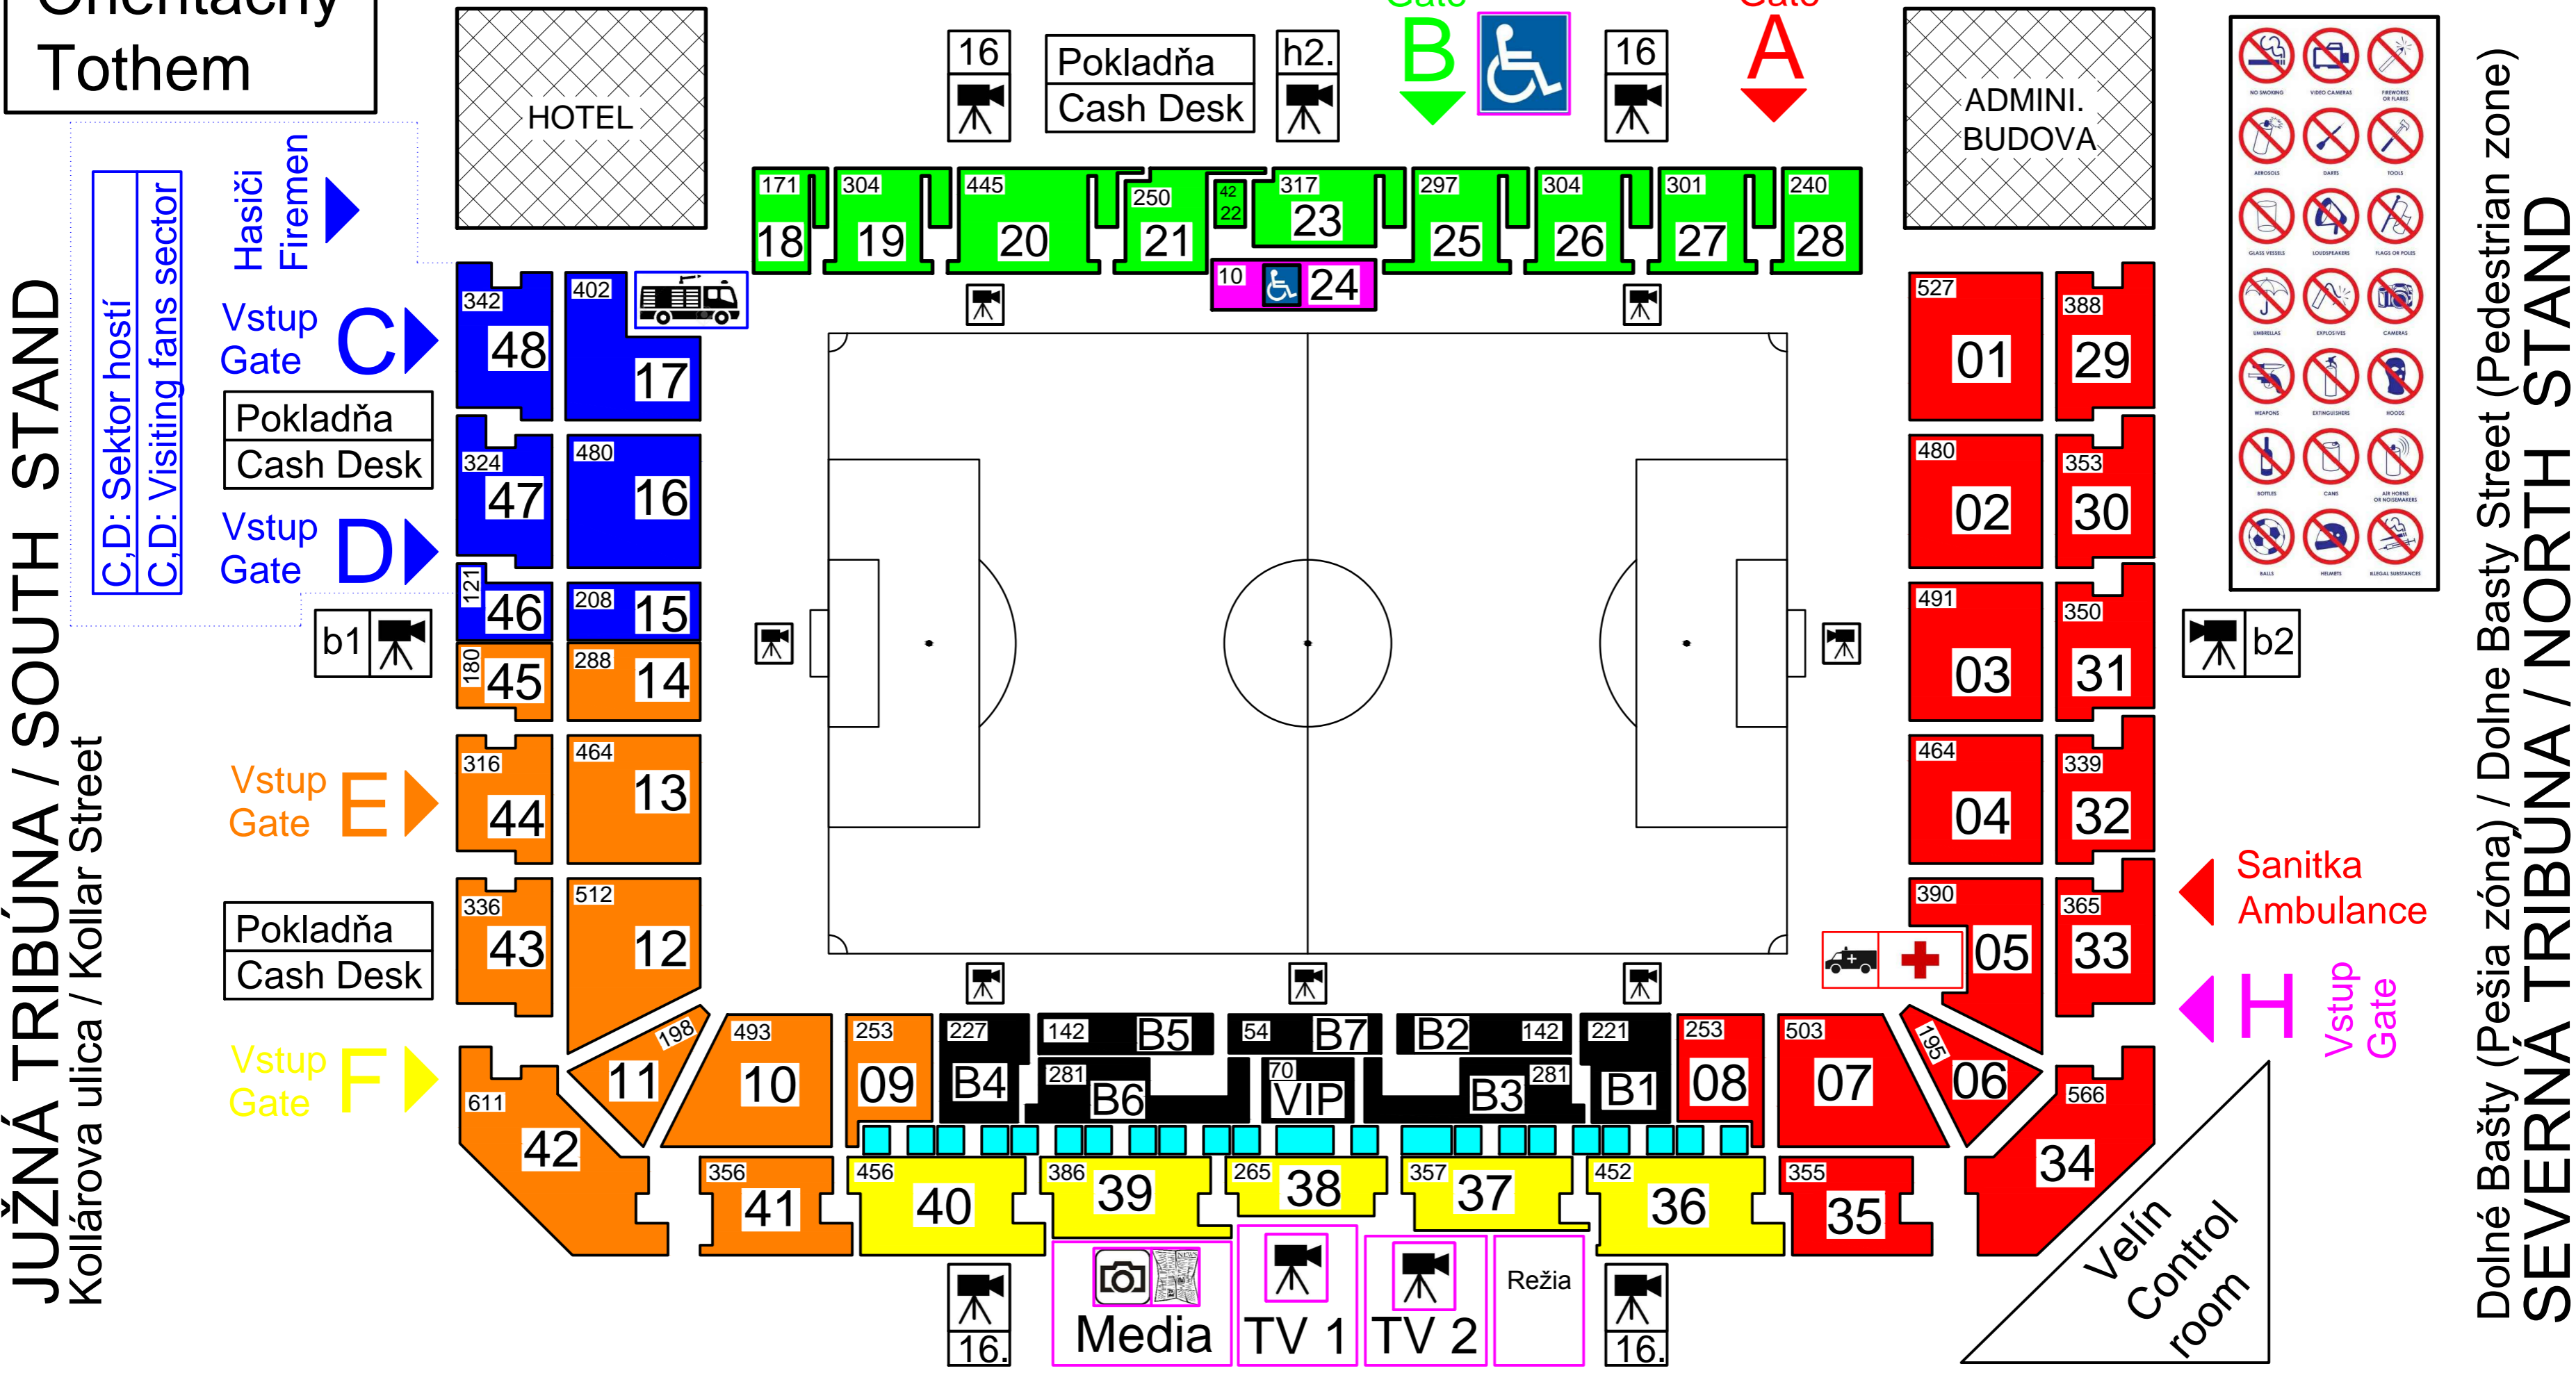

City Arena - Štadión Antona Malatinského

Seating Plan

ZÁPADNÁ TRIBÚNA / WEST STAND

Športová ulica / Sportova Street

Orientačný Tothem

Orientačný Tothem

JUŽNÁ TRIBÚNA / SOUTH STAND
Kollárova ulica / Kollar Street

Dolné Bašty (Pešia zóna) / Dolne Basty Street (Pedestrian zone)
SEVERNÁ TRIBÚNA / NORTH STAND

Orientačný Tothem

Orientačný Tothem

VÝCHODNÁ TRIBÚNA / EAST STAND

Nákupne centrum / Shopping Center

- NO SMOKING
- VIDEO CAMERAS
- FIREWORKS OR FLARES
- ARMS/DIRTS
- KNIVES
- TOOLS
- GLASS VESSELS
- LIQUIDFAKERS
- FLAGS OR POLES
- UMBRELLAS
- EXPLOSIVES
- CANONS
- WEAPONS
- EXTINGUISHERS
- HOODS
- BOTTLES
- CANS
- AIR HORNS OR NOISYWEAVERS
- BALLS
- HELMETS
- LIQUID SUBSTANCES